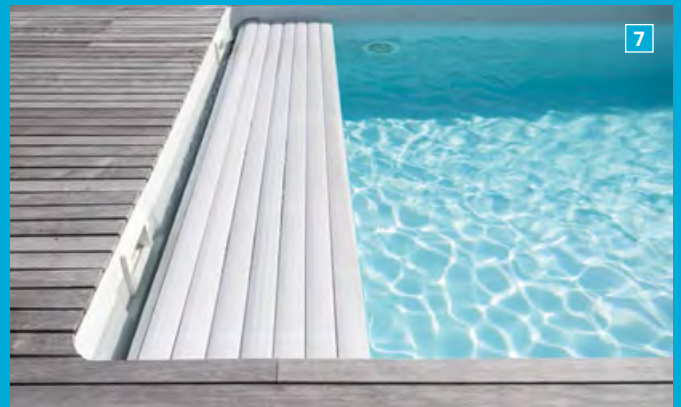

Uitvoering

Kloppen de details, dan is het zwemplezier compleet. Daarom vindt u bij Polyfaser alles om wellness, ontspanning en genieten extra te bevorderen. Dat gaat verder dan het toepassen van technieken die goed zijn voor uw lichaam, zoals massage- en tegenstroomsystemen. Ook een probleemloze en budgetvriendelijke werking door middel van energiebesparende verwarming draagt eraan bij. Bovendien kunt u kiezen voor een automatische waterbehandeling en uitgebreide sturingstechnieken die monitoring en service op afstand mogelijk maken. Kortom, onze toptechniek maakt het u makkelijker.