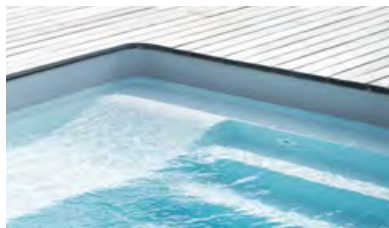

Randafwerking

Een mooie rand om uw zwembad is het puntje op de i. Alle Polyfaser-modellen geven u – mede dankzij de fraai afgewerkte zwembadrand - vrijheid in keuze en ontwerp. Wij gebruiken populaire en onderhoudsvriendelijke materialen zoals keramische steen, tegels of hout.

Deze kunnen zowel over als onder de zwembadrand worden verwerkt en geven uw zwembad een fraaie, elegante lijst. De overloopgoot kunt u laten afwerken met een klassiek kunststoffen rooster of met een op maat gemaakte stenen inleg.